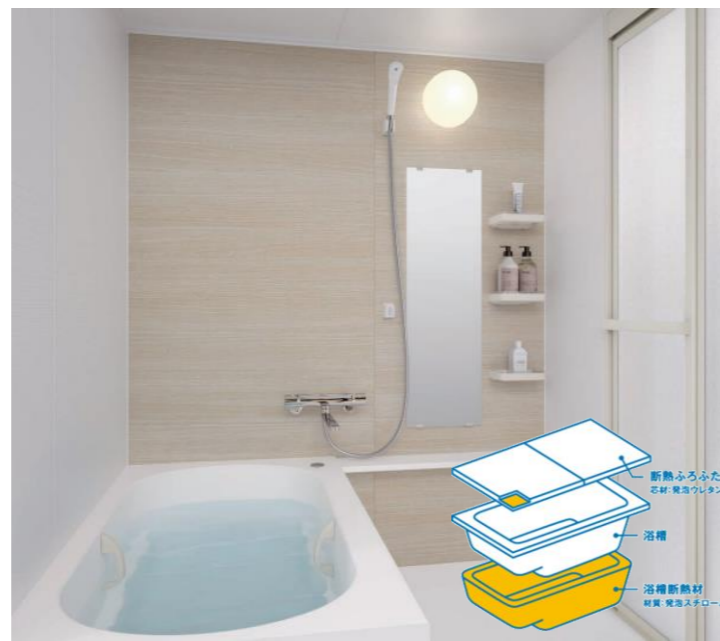

※写真はイメージです

魔法Uん浴槽
(JIS高断熱浴槽準拠)

商品 No. 17
TOTO 1418J
WBV1418JTX3BK
メーカー希望小売価格 1,328,470円(税込)

特別価格 標準工事費込み **1,050,000円** (税込)