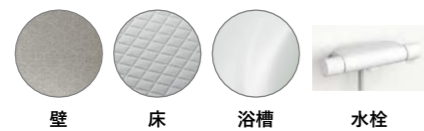

お掃除ラクラク
ほっカラリ床

※写真はイメージです

～上質をつむぐ。心をほどく。～

商品 No. 15
TOTO シンラ 1418J
 WL1418JDX2BK
 メーカー希望小売価格 1,957,200円(税込)

特別価格 標準工事費込み **1,789,000円** (税込)

※写真はイメージです

商品 No. 16
LIXIL リノビオV
 BKW-1418LBM-C+HRL4
 メーカー希望小売価格 1,702,360円(税込)