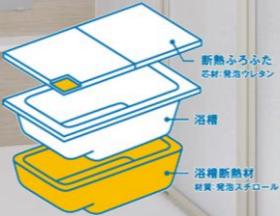

※写真はイメージです

魔法Uん浴槽
(JIS高断熱浴槽準拠)

商品 No. 17
TOTO 1418J
WBV1418JTX3BK
メーカー希望小売価格 1,328,470円(税込)

特別価格 標準工事費込み **1,050,000円** (税込)