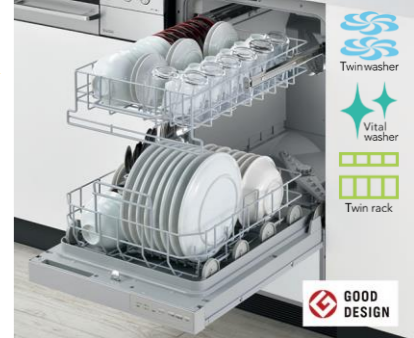

フロントオープン食洗機
収納も取り出しも簡単、うれしい大容量!

商品 No.34
Rinnai
スタンダード
シルバー/化粧パネルグレー(光沢)
RSW-F403C-SV
メーカー希望小売価格 250,800円(税込)
特別価格 標準工事費込み
220,000円(税込)

66ℓ 大容量
洗剤収納 約8人分

大皿 8点	茶わん 9点
中皿 8点	汁わん 9点
小皿 9点	グラス
箸・スプーン	湯のみ 13点

※現地調査が必要です。既存キッチンの状況によっては取付不可の場合がございます。
【標準工事内容】既存撤去・取付・配管接続・試運転